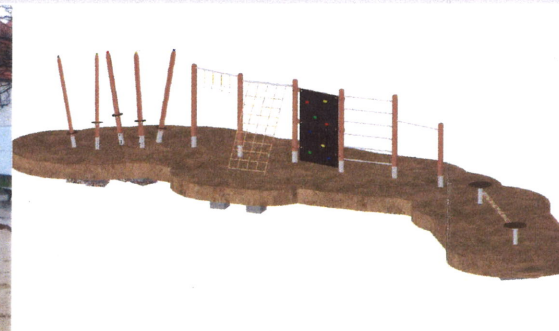

LAGEPLAN "Generationentreff am Bürgerwald" in Schnaittenbach m 1:250

SPIELANGEBOT GENERATIONENPARK SCHNAITTENBACH

PUMPTRACK
"PARKITECT - BOWTIE"

SPIELKOMBINATION

NESTSCHAUKEL

SANDSPIEL / FEDERWIPPE

KLETTERKOMBI MIT SLACKLINE
(Fallschutz nur im mittleren Bereich notwendig!)